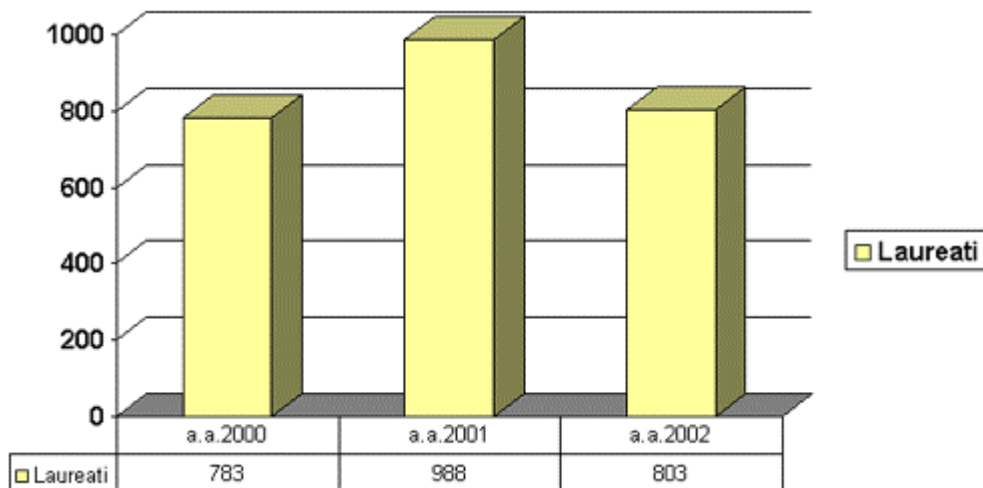

Fonte:Elaborazione Osservatorio Scolastico su dati Ufficio Statistica Università di Firenze e Pisa.

Graf.5.Andamento laureati lucchesi alle Università di Pisa.