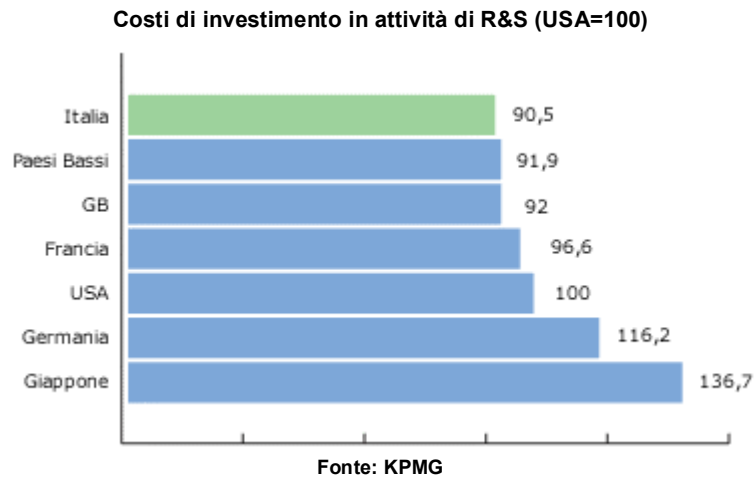

### UNIVERSITA DI PISA

- Master in "Prove di Qualità sui Materiali Lapidei"

### I.M.T. LUCCA

- PROGRAMMI DI DOTTORATO
  - Sistemi politici e cambiamento istituzionale
  - Economica, Mercati, Istituzioni
  - Tecnologie e Management Beni Culturali
  - Scienze e Ingegneria dell'Informatica
  - Scienza e Ingegneria Biorobotica

**ISTITUTO TECNICO INDUSTRIALE "Enzo Ferrari" di Barga**

- Indirizzo Chimico

**ISTITUTO TECNICO NAUTICO ARTIGLIO di Viareggio**

**Grafici e tabelle**

Dei 2,5 milioni di studenti che frequentano in Italia la scuola secondaria superiore in Provincia di Lucca sono ...  
Dei circa 250.000 diplomi presso le scuole di perfezionamento professionale in Italia quelli della Provincia di Lucca sono...  
Del 1,8 milioni di studenti universitari italiani quelli lucchesi sono ....  
In Italia un numero crescente di laureati ha raggiunto le 233.000 unità nel 2003 di cui in Provincia di Lucca...