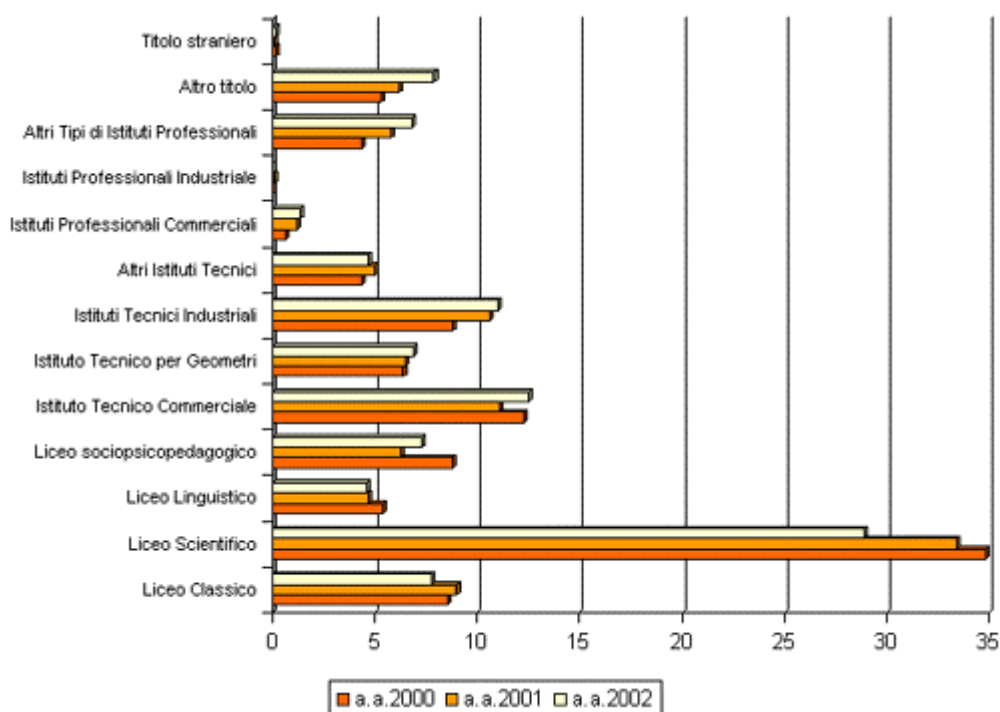

Fonte:Elaborazione Osservatorio Scolastico su dati Ufficio Statistica Università di Firenze e Pisa.

Graf.6.Andamento laureati lucchesi alle Università di Pisa per scuola superiore di provenienza.