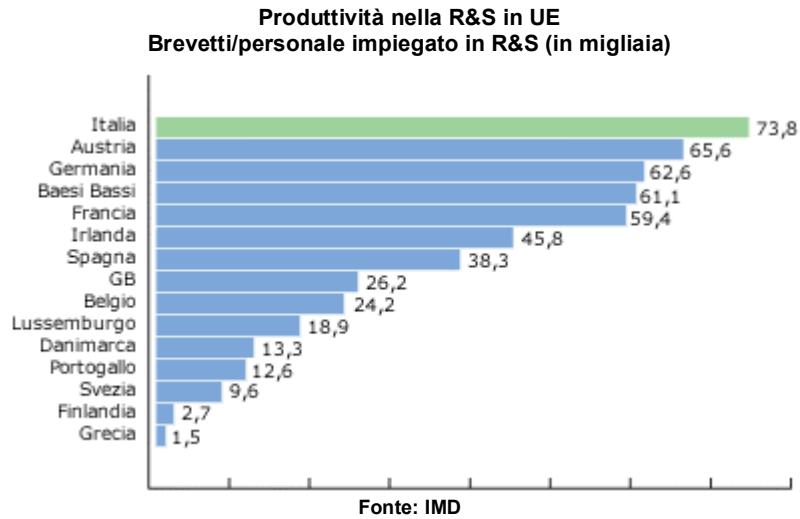

### UNIVERSITA DI PISA

- Master in "Prove di Qualità sui Materiali Lapidei"

### I.M.T. LUCCA

- PROGRAMMI DI DOTTORATO
  - Sistemi politici e cambiamento istituzionale
  - Economica, Mercati, Istituzioni
  - Tecnologie e Management Beni Culturali
  - Scienze e Ingegneria dell'Informatica
  - Scienza e Ingegneria Biorobotica

**ISTITUTO TECNICO INDUSTRIALE "Enzo Ferrari" di Barga**

- Indirizzo Chimico

**ISTITUTO TECNICO NAUTICO ARTIGLIO di Viareggio**

**Grafici e tabelle**

Dei 2,5 milioni di studenti che frequentano in Italia la scuola secondaria superiore in Provincia di Lucca sono ...  
Dei circa 250.000 diplomi presso le scuole di perfezionamento professionale in Italia quelli della Provincia di Lucca sono...  
Del 1,8 milioni di studenti universitari italiani quelli lucchesi sono ....  
In Italia un numero crescente di laureati ha raggiunto le 233.000 unità nel 2003 di cui in Provincia di Lucca...