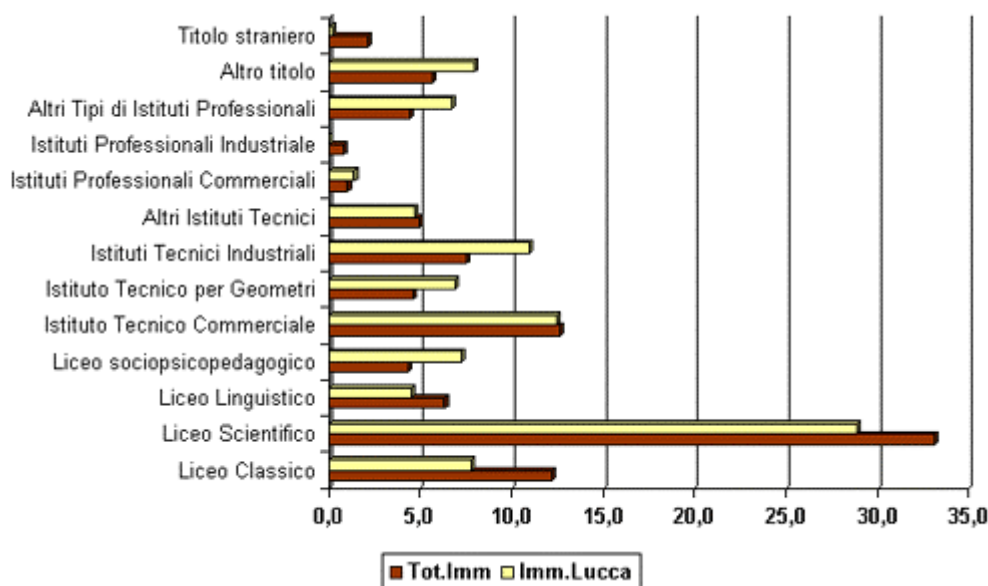

Altri Tecn.	I.P.C.	I.P.I.	Altri Prof.	Altro titolo	Titolo stran.	Tot.	N
Tot.Imm	5	1,1	0,8	4,5	5,7	2,1	100	17186
Imm.Lucca	4,7	1,4	0	6,8	7,9	0,2	100	1775

Fonte:Elaborazione Osservatorio Scolastico su dati Ufficio Statistica Università di Firenze e Pisa.

Graf.2.1.A.a.2002. Alunni iscritti alle classi 5° a.s.2001/2002 degli Istituti Tecnici Industriali e dei Licei scientificidelle scuole della Provincia di Lucca rapportati agli immatricolati residenti nella Provincia di Lucca.

Tipologia Istituto	Alunni cl.5° a.s.2001/2002	Immatricolati a.a. 2002	Rapporto alunni/immatricolati
Ist. Tecnico Industriale	161	195	82,56%
Liceo scientifico	284	513	55,36%

Graf.3.A.a.2002. Distribuzione percentuale degli immatricolati alle Università di Firenze e Pisa per Facoltà.

	Agraria	Architett.	Econ	Farm	Giurisp.	Ingeg	Interf	Interuniv.	Let.t.e filos.	Ling. let.str
Tot.imm.	3,2	6,1	9,5	2,4	8,9	13,3	3,2	0	13,4	2,3
Imm.Lucca	3	2,7	10,1	1,8	10,3	14,3	4,1	0,1	11,7	6

	Med.chir.	Med.vet.	Psico	Scien Form	Scien.MFN	Scien.Polit.	Tot	N
Tot.imm.	9	0,7	8,1	2,8	9,7	7,5	100	17186
Imm.Lucca	22,6	0,8	4,5	1,4	0,1	6,7	100	1775