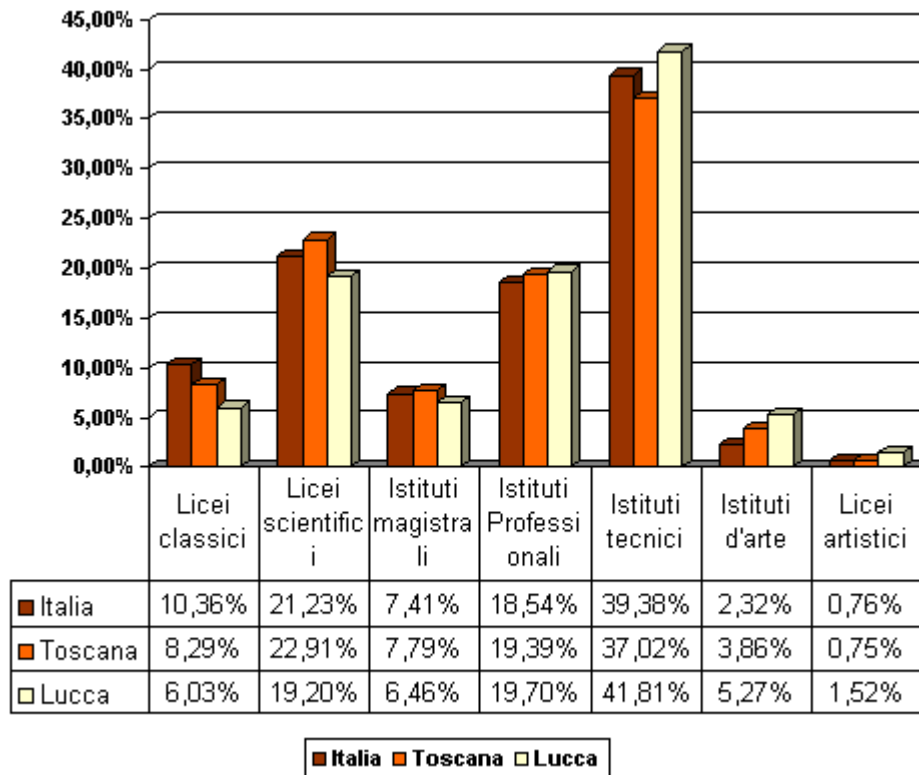

Licei classici	Licei scientifici	Istituti magistrali	Istituti Professionali		
Italia	10,36%	21,23%	7,41%	18,54%		
Nord Ovest	7,20%	22,08%	6,33%	18,58%		
Nord Est	8,88%	18,61%	5,28%	21,69%		
Centro Sud	12,22%	22,41%	5,81%	17,92%		
Sud	10,89%	21,21%	9,17%	18,96%		
Isole	12,80%	21,07%	9,67%	15,00%		
Toscana	8,29%	22,91%	7,79%	19,39%		
Lucca	6,03%	19,20%	6,46%	19,70%		
Lucca ***	6,03%	19,20%	6,46%	19,70%		
	Istituti tecnici	Istituti d'arte	Licei artistici	Totale	N	
Italia	39,38%	2,32%	0,76%	100%	393.974	
Nord Ovest	43,21%	1,15%	1,45%	100%	80.618	
Nord Est	42,11%	2,74%	0,69%	100%	57.627	
Centro Sud	37,64%	3,18%	0,83%	100%	78.834	
Sud	36,99%	2,32%	0,47%	100%	124.005	
Isole	38,75%	2,33%	0,38%	100%	52.840	
Toscana	37,02%	3,86%	0,75%	100%	21.296	
Lucca	41,81%	5,27%	1,52%	100%	2.370	
Lucca ***	41,81%	5,27%	1,52%	100%	2.370	
	Osservatorio	Scolastico	su	dati		M.I.U.R..

Fonte:/Elaborazioni
***a.s.2004/2005.

Graf.2.A.a.2002.Distribuzione percentuale degli immatricolati alle Università di Firenze e Pisa per scuola superiore di provenienza.

	Liceo Clas.	Liceo Scient.	Liceo Ling.	Liceo sociops	I.T.C.	I.T.G	I.T.I.
Tot.Imm	12,2	33,1	6,3	4,3	12,6	4,7	7,5
Imm.Lucca	7,8	28,9	4,6	7,3	12,5	6,9	11